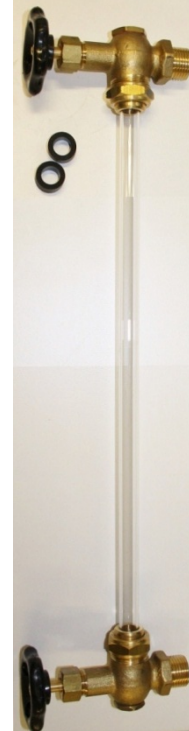

**VESILASIVENTTIILI PARI  
(4586016)**

**MALLI: ART 24**

Materiaali:	Messinki
Nimellispaine	10 bar
Yläventtiili:	ulkokierre R1/2"x Ø 13mm lasille
Alaventtiili:	ulkokierre R1/2"x Ø 13mm lasille ilman tyhjennysventtiiliä
Tiiviste:	kumia
Käsiyörä:	muovia, musta
Mitattava aine:	vesi

Lisätarvike: Akryylimuoviputki (4586052)  
Ø 13mm x 2000mm