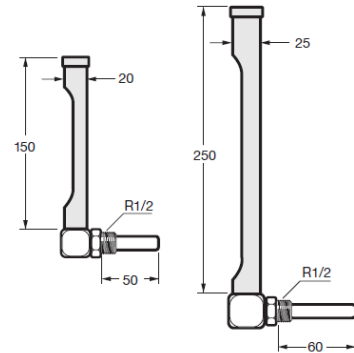

LVI LÄMPÖMITTARIT JA SUOJUKSET SPRIITÄYTTEISET KULMA

LVI-NUMERO:

4511068
4511074

MITTARILASI:

200mm lasi kulma 0...+130C, FU neste, tark.
300mm lasi kulma 0...+130C, FU neste, tark.

LVI-NUMERO:

4511104
4511106

SUOJUS:

200mm suojus kulma G ½ MS
300mm suojus kulma G ½ MS

LVI SÄHKÖHÄLYTTEISET LÄMPÖMITTARIT

Sähköhälytysmittareiden täyte on elohopeaa. Mittari toimii ylärajahälyttimenä elohopeapatsaan saavuttaessa hälytyslämpötilan.

Kytkevännävirran enimmäisarvot ovat 6V, 240mA tai 24V, 70mA

LVI-NUMERO:

4511075
4511078

MITTARILASI:

200mm lasi suora 0...+130C, SH +65C, elohop. tark.
300mm lasi suora 0...+130C, SH +65C, elohop. tark.

4511082

300mm lasi suora 0...+130C, SH +95C, elohop. tark.